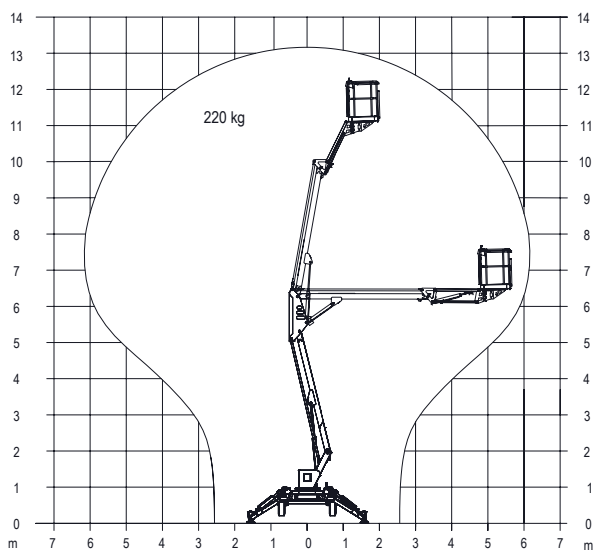

PRACOVNÍ DIAGRAM

VOLITELNÉ PŘÍSLUŠENSTVÍ

- Barva na přání
- Dvojitý pohon 230 V a motor Honda GX160
- Trakční akumulátory 24 V 225 Ah
- Hydraulický pojezd
- Automatické ustavení opěr
- Vestavěný generátor 230 V 5 kVA Honda EM5500
- Sklolaminátový pracovní koš s přihrádkou pro nářadí
- Podložky pod opěry

EuropeLIFT

Adresse: H-8992 Bagod, Gépállomás u. 9.

Tel: +36 20 9474 767

Internet: info@europelift.com | www.europelift.com

Koncept pro Vaši budoucnost
Rothlehner
pracovní plošiny

ROTHLEHNER pracovní plošiny s.r.o.
Mezi úvozy 2512/2a,
193 00 Praha 9 – Horní Počernice
Tel./fax: +420 281 090 590,
E-mail: info@rothlehner.cz
Internet: www.rothlehner.cz