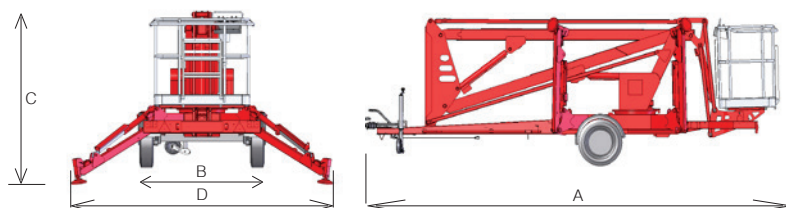

EuropeLIFT

Optimální dosah

TM13 G

- Pracovní výška: 13,1 m
- Maximální stranový dosah cca 6,1 m (220 kg)
- Hydraulické opěry
- Rameno koše 145°
- Otočný koš
- Elektrické monitorování tlaku na podloží na talířích opěr s Indikací LED a akustickým signálem

TÜVRheinland®

Technické údaje	TM 13 G
Pracovní výška	13,1 m
Maximální stranový dosah	6,1 m
Maximální nosnost koše	220 kg
Rozsah otoče	355°
Délka ramene koše	1,2 m
Rozměry pracovního koše	1,2 x 0,8 x 1,1 m
Otáčení koše	2 x 45°
Transportní délka (A)	6,35 m
Transportní šířka (B)	1,55 m
Transportní výška (C)	1,99 m
Celková hmotnost (230 V)	1450 kg
Šířka ustavení opěr (D)	3,45 m (vnější hrany talířů)
Ustavení na opěry do sklonu terénu	8 %
Max. rychlost při vlečení	80 km/hod.
Vertikální zatížení	80 kg

STANDARDNÍ VYBAVENÍ

- Rameno koše 1,2 m
- Vyrovnání koše pomocí paralelního vedení
- Hliníkový pracovní koš s přihrádkou pro nářadí
- Proporcionální elektrohydraulické ovládání
- Automatická nájezdová brzda
- Ovládání ze země a z pracovního koše
- Sledování tlaku na podložích na talířích opěr s optickým a akustickým výstražným signálem
- Zásuvka 230 V v pracovním koši
- Počítadlo provozních hodin
- Ochranné kryty pro ovládací pulty dole/nahore
- Nouzové spuštění ručním čerpadlem
- Celkový ochranný kryt dole na podvozku
- Držák pro podložky opěr
- Barva stroje RAL 3002 (červená)