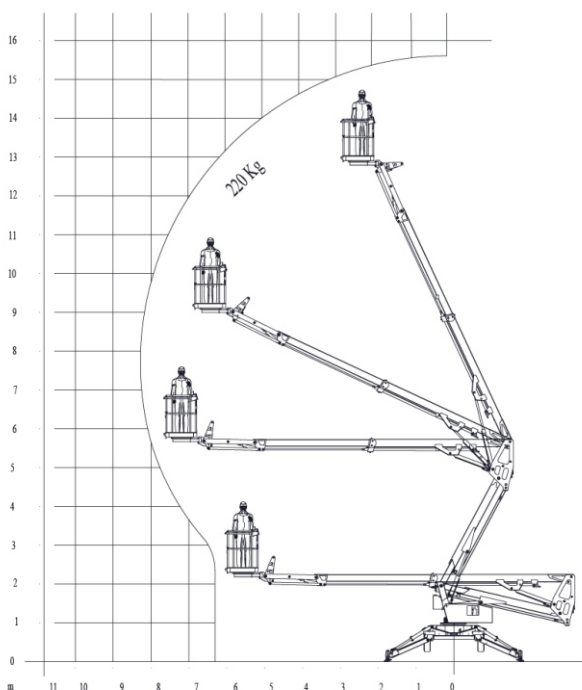

Výrobca:

EuropeLIFT Kft.

H-8992 Bagod, Gépállomás Street. 9.

+36 20 9474 767

www.europelift.com

europelift@t-online.hu

Dodávateľ:

Rothlehner
pracovné plošiny

ROTHLEHNER pracovné plošiny s.r.o.

Novozámocká 102, 949 05 Nitra

Tel.č.: +421 37 652 55 20

info@rothlehner.sk | www.rothlehner.sk