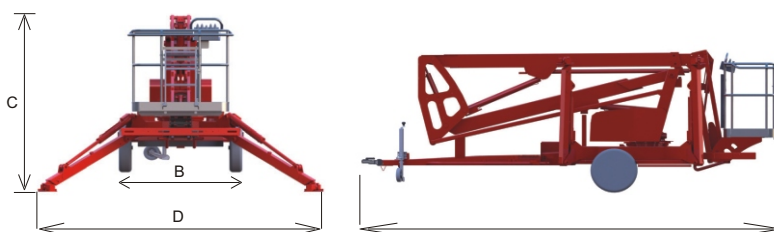

EuropeLIFT

optimálny dosah

TM15 GT

- Pracovná výška: 15,60 m
- Stranový dosah (220 kg): 8,10 m
- Kíbovo - teleskopická pracovná plošina
- Rameno pracovného koša (JIB 145°)
- Pomocný hydraulický pohon kolies prítlačným valcom
- Natáčanie koša (2 x 45°)
- Množstvo voliteľnej výbavy

TÜVRheinland®

Technická špecifikácia	TM 15 GT
Pracovná výška	15.60 m
Výška podlahy pracovného koša	13.60 m
Stranový dosah (220 kg)	8,10 m
Nosnosť pracovného koša	220 kg
Rozsah otáčania	355°
Dĺžka JIB ramena	1.30 m
Rozmery pracovného koša	1.20 x 0.80 m
Natáčanie pracovného koša	2 x 45°
Transportná dĺžka (A)	ca. 6.20 m
Transportná šírka (B)	1.64 m
Transportná výška (C)	ca. 2.05 m
Celková hmotnosť: (230V, Honda, hydr. pojazd)	1.850 kg
Celková hmotnosť: (batérie 24VDC, hydr.pojazd)	1.850 kg
Rozstup (D) (vonkajší obrys tanierov podpier)	3.70 m
Ustavenie do sklonu	8%
Max. dovolená rýchlosť	80 km/h
Brzdenie	Nájazdová brzda s parkovacou brzdou
Max. dovolená rýchlosť	80 km/h
Pneumatiky	215 R 14 C

ŠTANDARDNÁ VÝBAVA

- Klíbovo - teleskopická pracovná plošina s výložníkom zakončený 1.30 m JIB ramenom
- Natáčanie pracovného koša 2 x 45°
- Automatické vyrovnávanie koša
- Hliníkový pracovný kôš s priehradkou na náradie, s nástupným rebríkom a dvoma kotviacimi bodmi
- Proporcionalne joysticky ovládania jednotlivých ramien
- Pohon plošiny 230V zo siete
- Ovládanie z koša a zdola s plachtovým krytom
- Snímače tlaku podkladu na podpery so svetelnou a zvukovou signalizáciou
- Počítadlo motohodín
- Akustický senzor náklonu 1°
- CE prehlásenie o zhode
- Núdzové ovládanie plošiny ručnou pumpou
- Nájazdová brzda s ručnou parkovacou brzdou
- Farba plošiny: RAL3002 (červená).